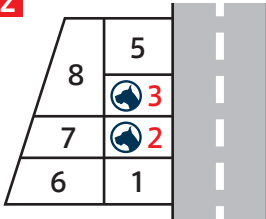

駐車場は医院前に5台、
近隣1箇所に2台の計7台
ご用意がございます。

P1

医院の前に5台分あります

P2

2番と3番をご利用ください

長土堀口

長土堀西

P1